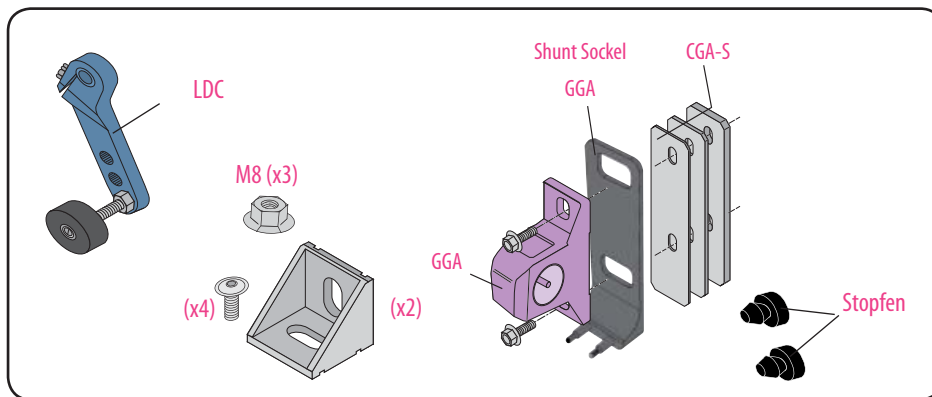

für Schwingtür

Produkt zu ersetzen :

Nicht identifiziertes Schloss

Ersatzprodukt :

LR 180 ** GNI-S prudhomme S.a

Option :
CP/DV/G (Bohrkaliber)

für Schwingtür

réf. : LR180 *G GNI-S

réf. : LR180 *D GNI-S

Montage-Phasen :