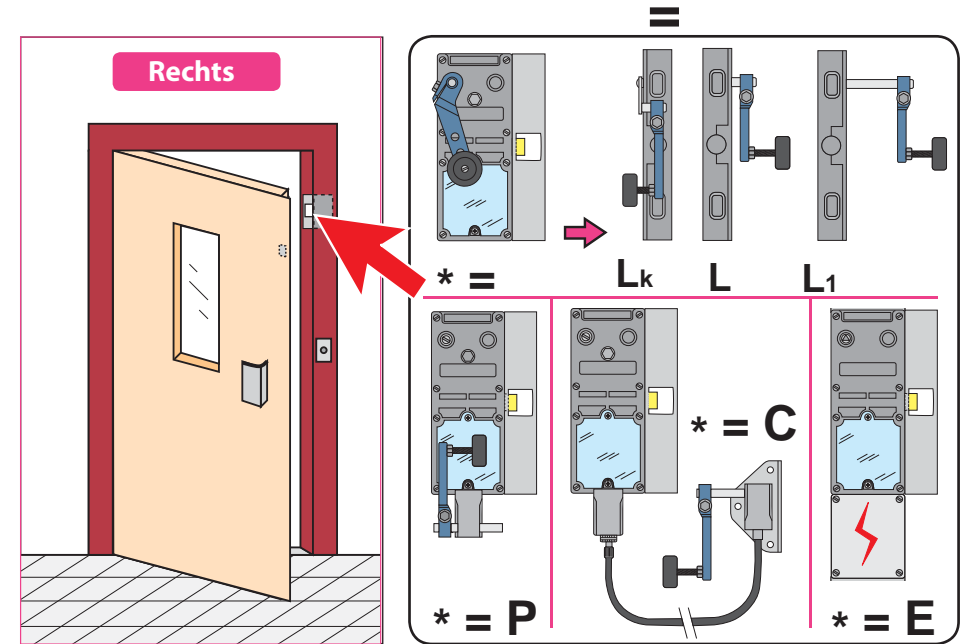

für Schwingtür

Produkt zu ersetzen :

Nicht identifiziertes Schloss

Ersatzprodukt :

LR 180 ** GNI-S prudhomme S.a

Option :
CP/DV/G (Bohrkaliber)

für Schwingtür

réf. : LR180 *G GNI-S

réf. : LR180 *D GNI-S

Montage-Phasen :