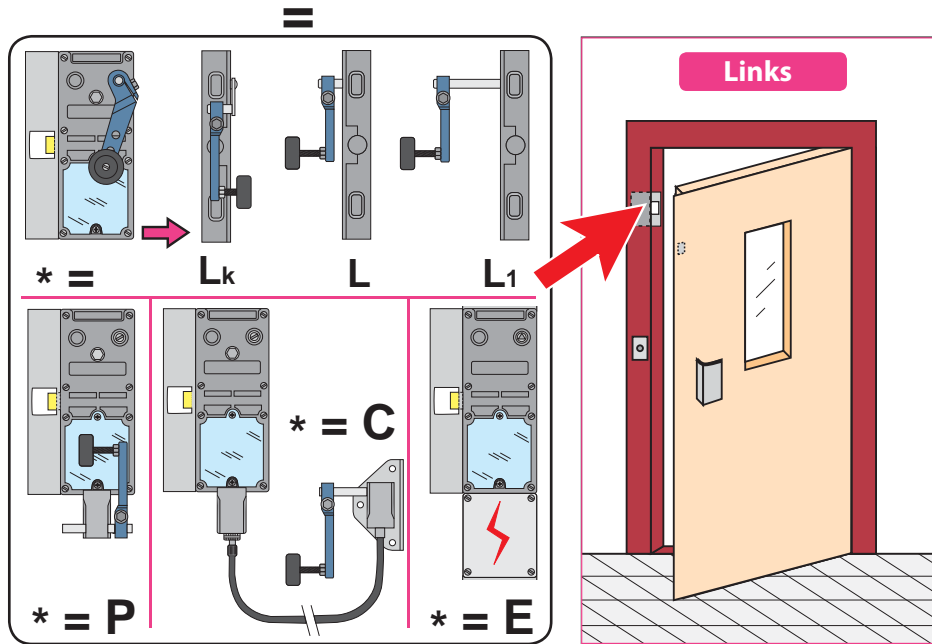

für Schwingtür

Produkt zu ersetzen :

Nicht identifiziertes Schloss

Ersatzprodukt :

LR 180 ** GNI-S prudhomme S.a

Option :
CP/DV/G (Bohrkaliber)

für Schwingtür

réf. : LR180 *G GNI-S

réf. : LR180 *D GNI-S

Montage-Phasen :