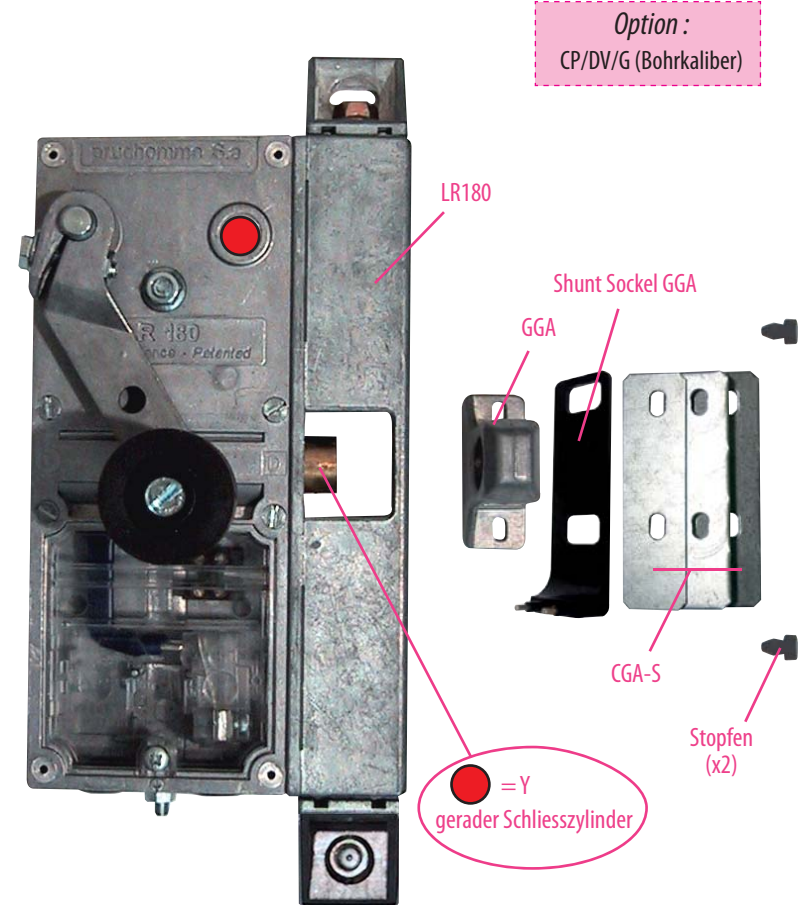

für Schwingtür

Produkt zu ersetzen :

Nicht identifiziertes Schloss

Ersatzprodukt :

LR 180 ** GNI-S prudhomme S.a

Option :
CP/DV/G (Bohrkaliber)

für Schwingtür

réf. : LR180 *G GNI-S

réf. : LR180 *D GNI-S

Montage-Phasen :