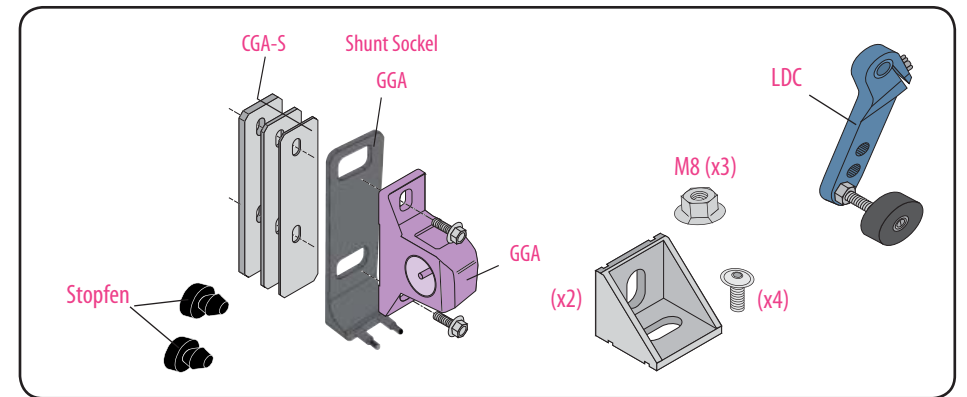

für Schwingtür

Produkt zu ersetzen :

Nicht identifiziertes Schloss

Ersatzprodukt :

LR 180 ** GNI-S prudhomme S.a

Option :
CP/DV/G (Bohrkaliber)

für Schwingtür

réf. : LR180 *G GNI-S

réf. : LR180 *D GNI-S

Montage-Phasen :